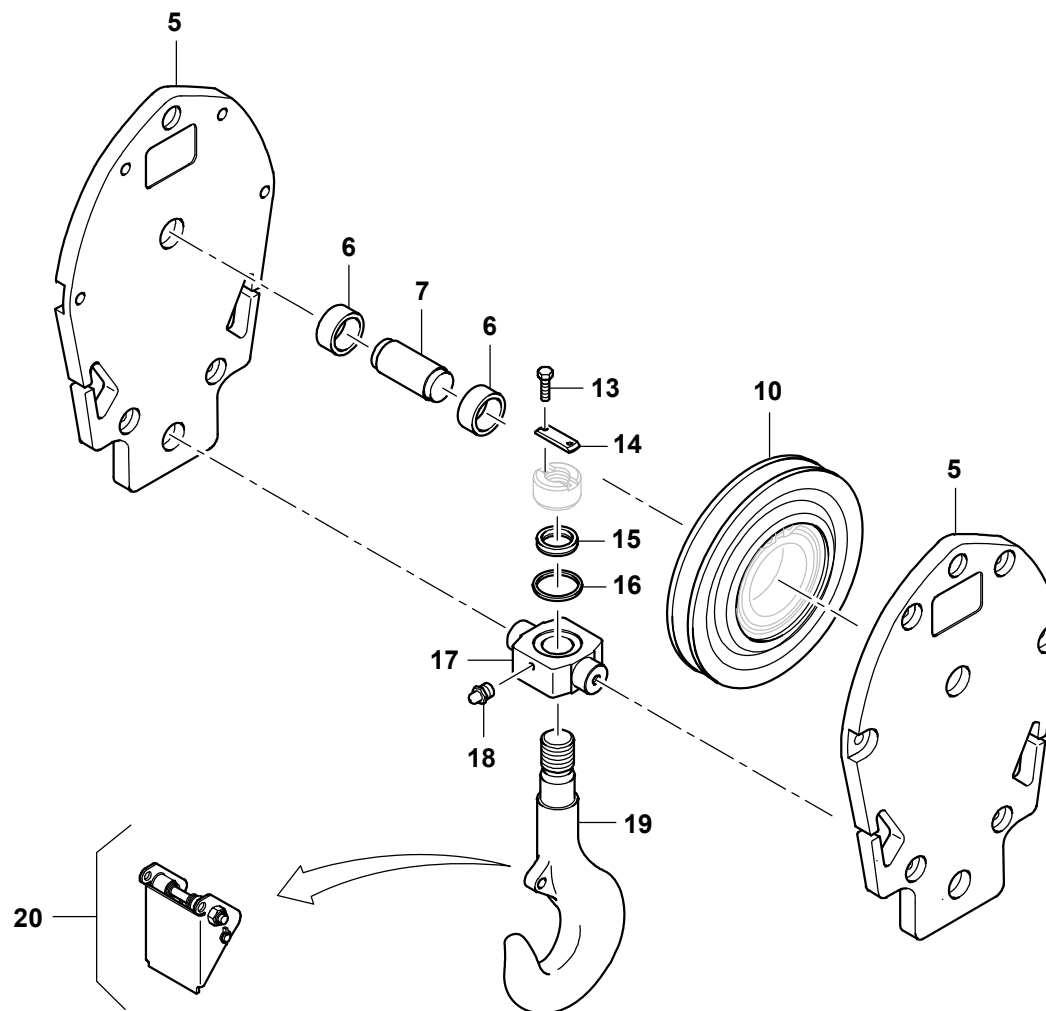

GROVEUNTERFLASCHE
BOTTOM HOOK BLOCKBILDTADEL
PICTORIAL DISPLAY**GMK3060**

02.17

4176656-ETL C

1/2

GROVE

UNTERFLASCHE
BOTTOM HOOK BLOCK

BILDTAFEL
PICTORIAL DISPLAY

GMK3060

02.17

4176656-ETL C

2/2